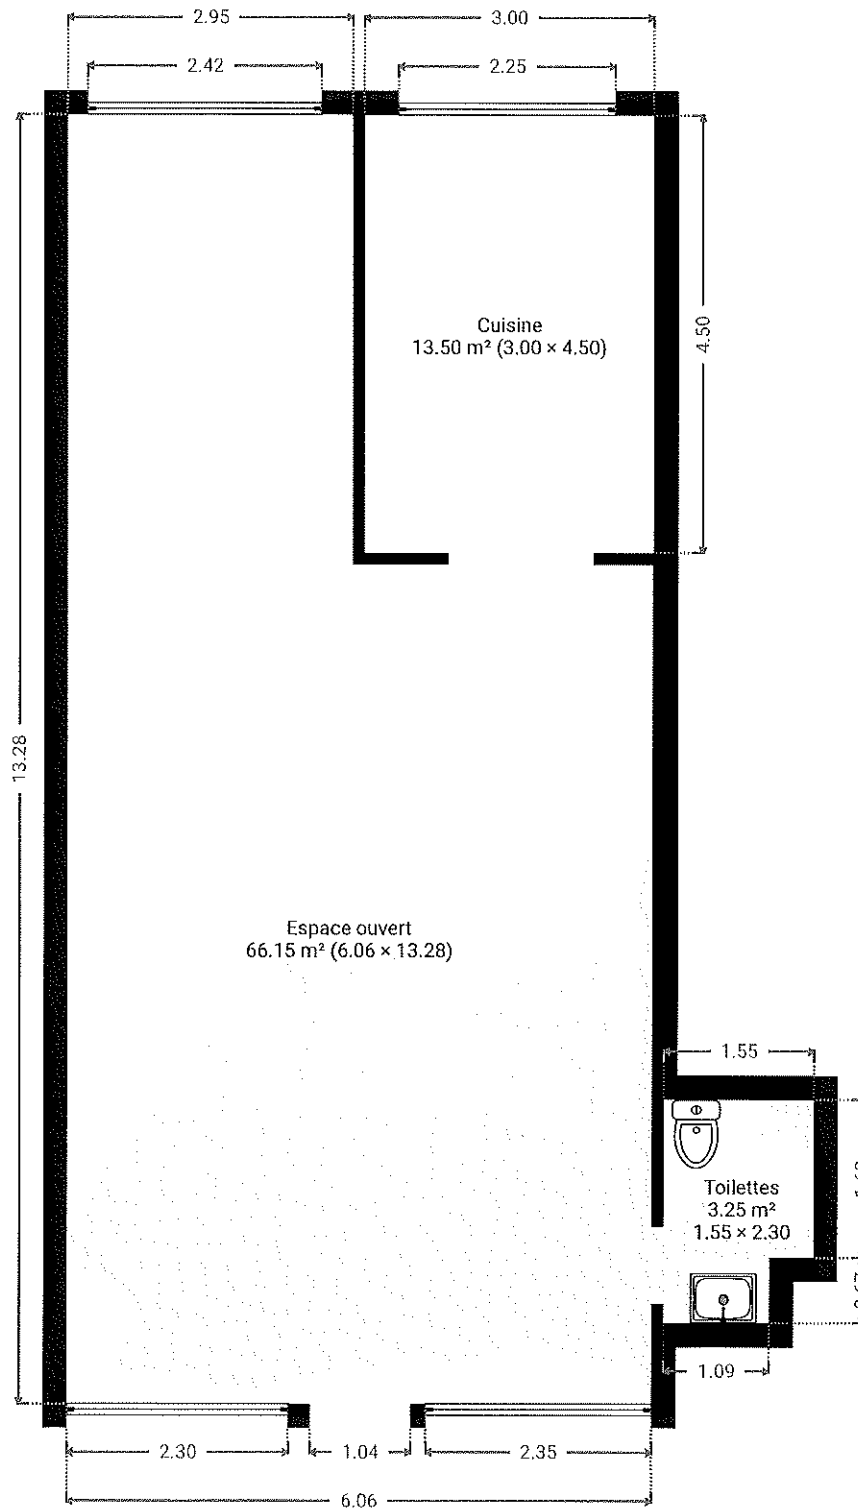

Dame blanche

SURFACE TOTALE : 82.89 m² · SURFACE HABITABLE : 82.89 m² · ÉTAGES : 1 · PIÈCES : 3

▼ Rez-de-chaussée

SURFACE TOTALE : 82.89 m² · SURFACE HABITABLE : 82.89 m² · PIÈCES : 3

CE PLAN EST FOURNI EN LETAT SANS GARANTIE D'AUCUNE SORTE. Notavisit N'ACCORDE AUCUNE GARANTIE, Y COMPRIS, SANS SY LIMITER, DES GARANTIES QUANT À LA QUALITE ET À LA PRÉCISION DES DIMENSIONS.